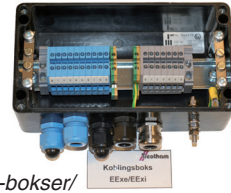

EX-bokser/kapslinger